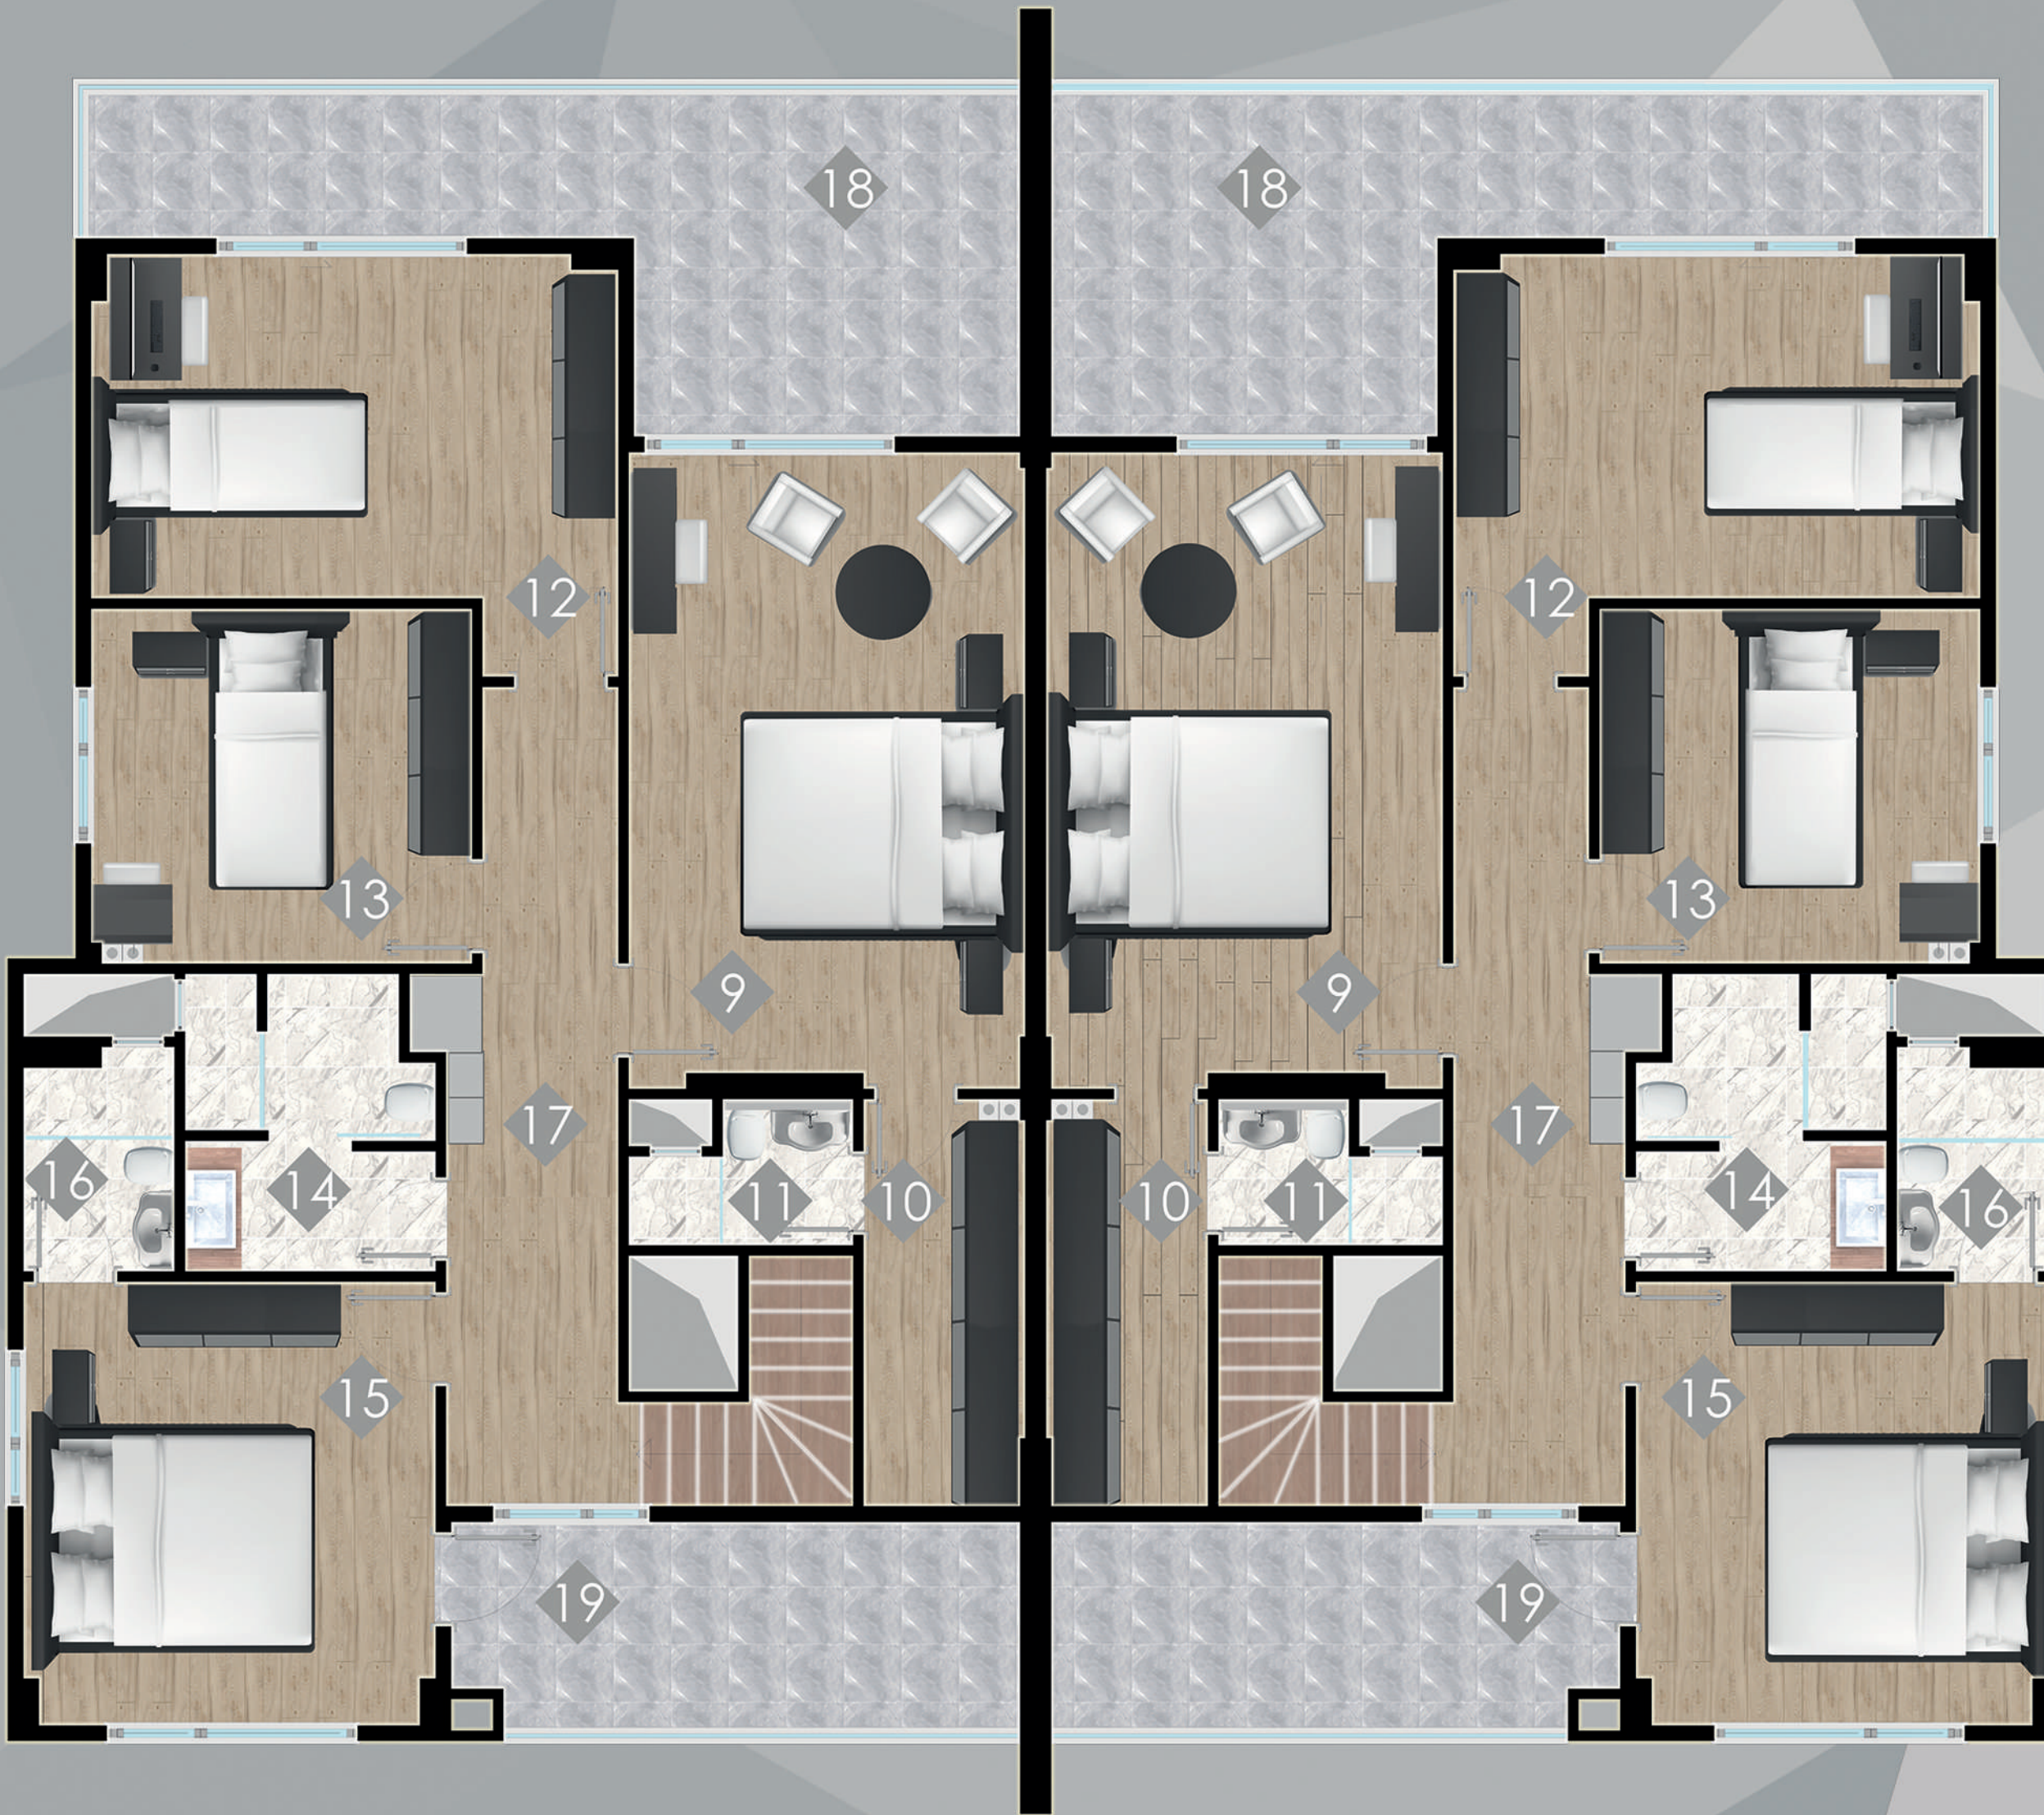

1. KAT PLANI
BRÜT ALAN:151.36 m²

- 9 EB.YAT. O.: 23.18 m²
- 10 GİYİNME O.: 6.05 m²
- 11 EBEVEYN DUŞ: 2.51 m²
- 12 ÇOCUK O.: 17.64 m²
- 13 ÇOCUK O.: 12.53 m²
- 14 BANYO.: 6.84 m²
- 15 MİSAFİR Y.O.: 16.78 m²
- 16 MİS. DUŞ: 3.12 m²
- 17 GECE HOLÜ: 15.64 m²
- 18 BALKON-2: 20.60 m²
- 19 BALKON-3: 11.45 m²

TOPLAM BRÜT ALAN:288.71 m²