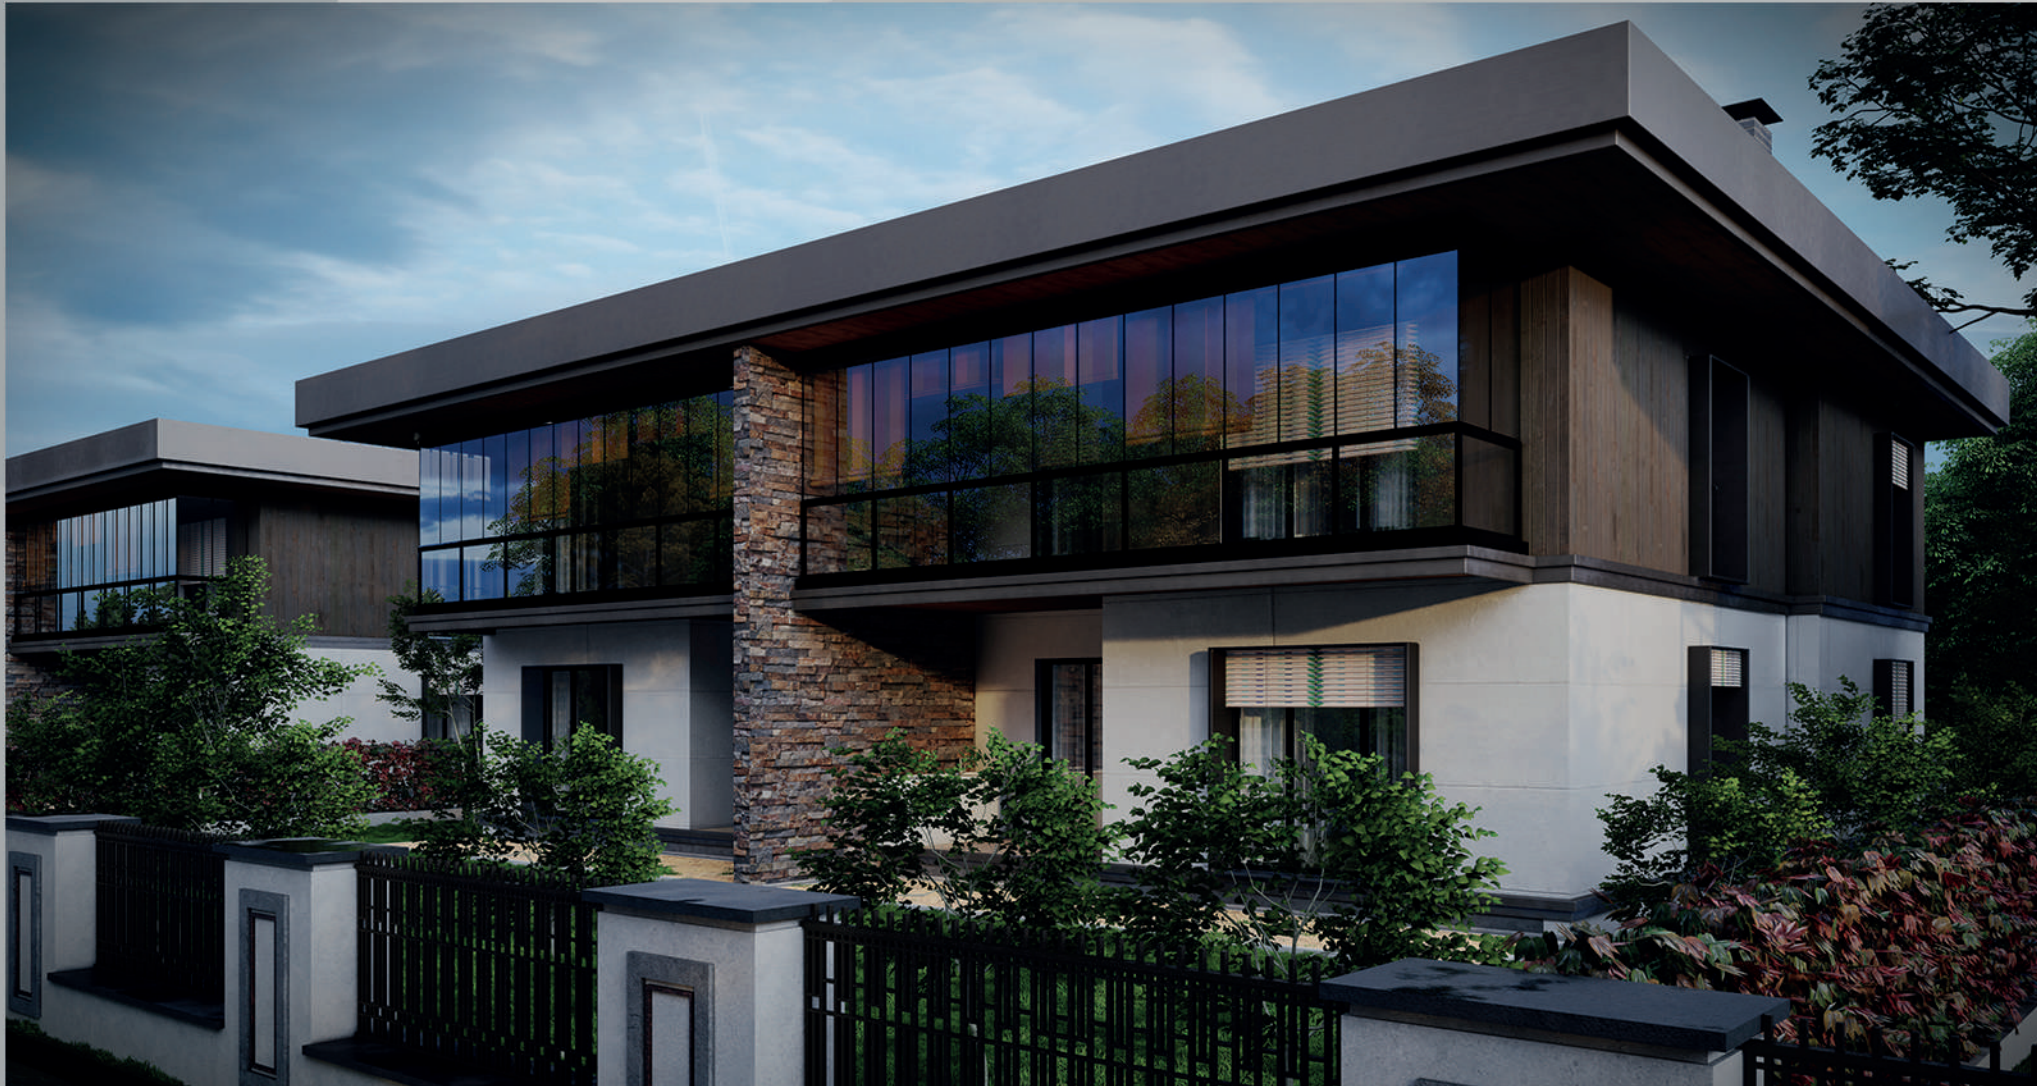

Mahremiyet Esaslı

Projemizi ailenizle doya doya,
rahat rahat vakit geçirebileceğiniz
konforlu yaşam alanları ile
donatarak, mahremiyeti esas alan
ferah alanlarla sizlere sunuyoruz!