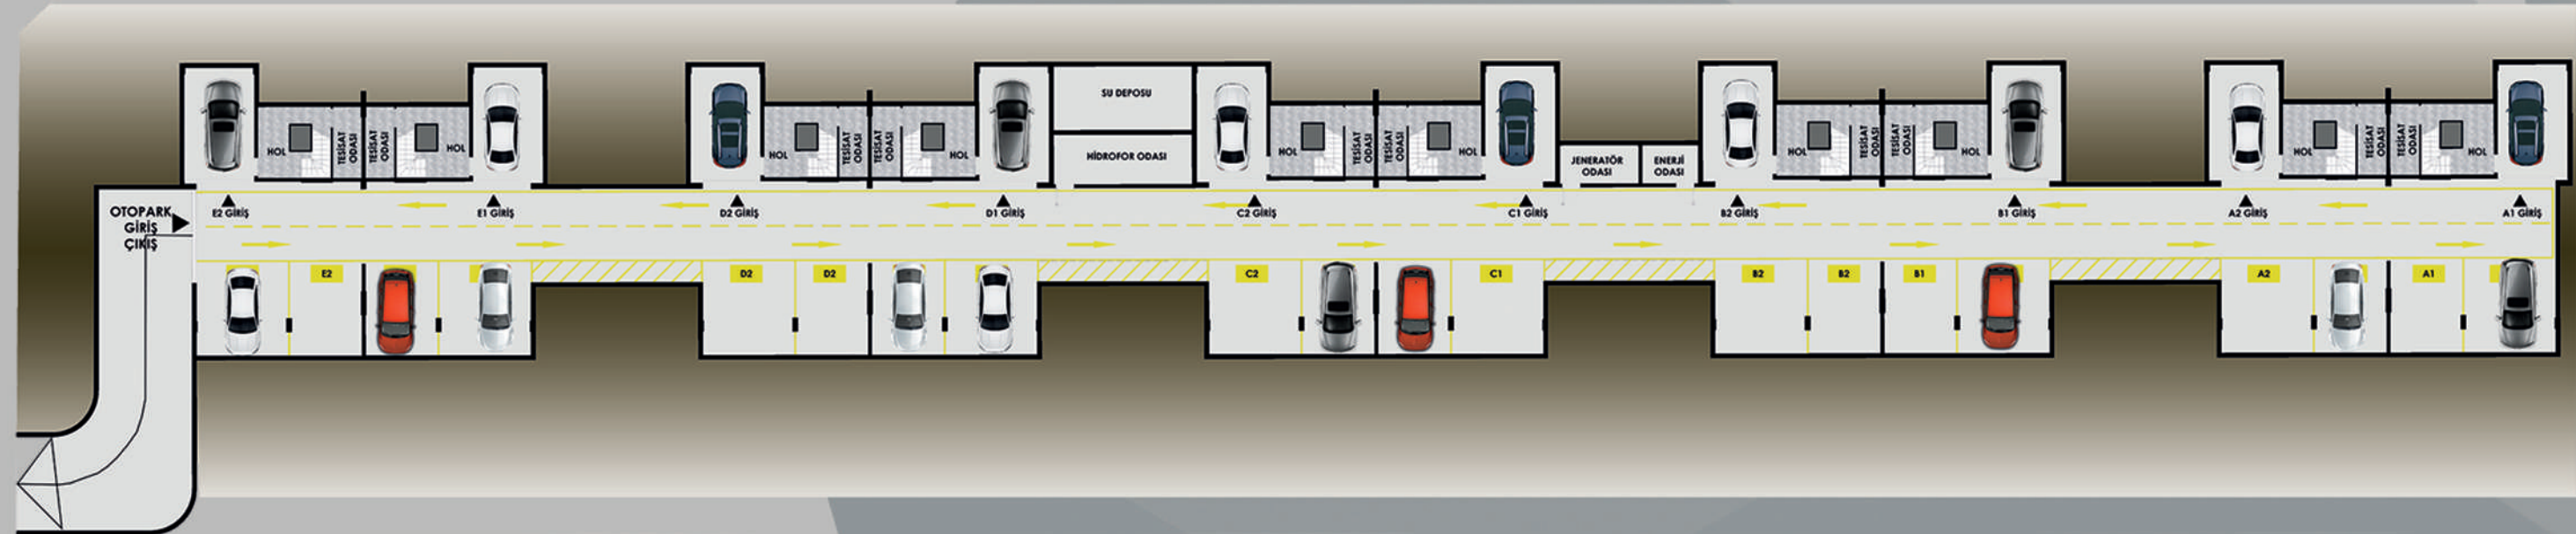

Villalarımızın özellikleri;

- -Villamız 2 katlı olacak, zemin katta ;salon, oturma odası, mutfak, lavabo-wc ve zemin terası bulunacaktır.
- -1.Katta Giyinme odası ve duşu olan ebeveyn yatak odası, içinde duşu bulunan 1 adet misafir yatak odası, 2 adet çocuk odası, duş lavabo, klozet bulunan 1 adet genel banyo olacak, ayrıca gece holü içinde çamaşır yıkama ve kurutma yeri yapılacaktır.
- -Villamızın dış cephesi ısı yalıtımı için mantolanacaktır.
- -Villamızda oda termostatlı yerden ısıtma sistemi kullanılacaktır.
- -Mutfak dolapları,ankastrelerimiz ve diğer dolaplar **misal®** mutfak güvencesi ile yapılacaktır.
- -Lavabolarımızda ankastre batarya ve modern lavabo kullanılacaktır.
- -Kullanacağımız sıhhi tesisatlar, armatürler, klozetler, lavabo taşları kaliteli markalar olacaktır.