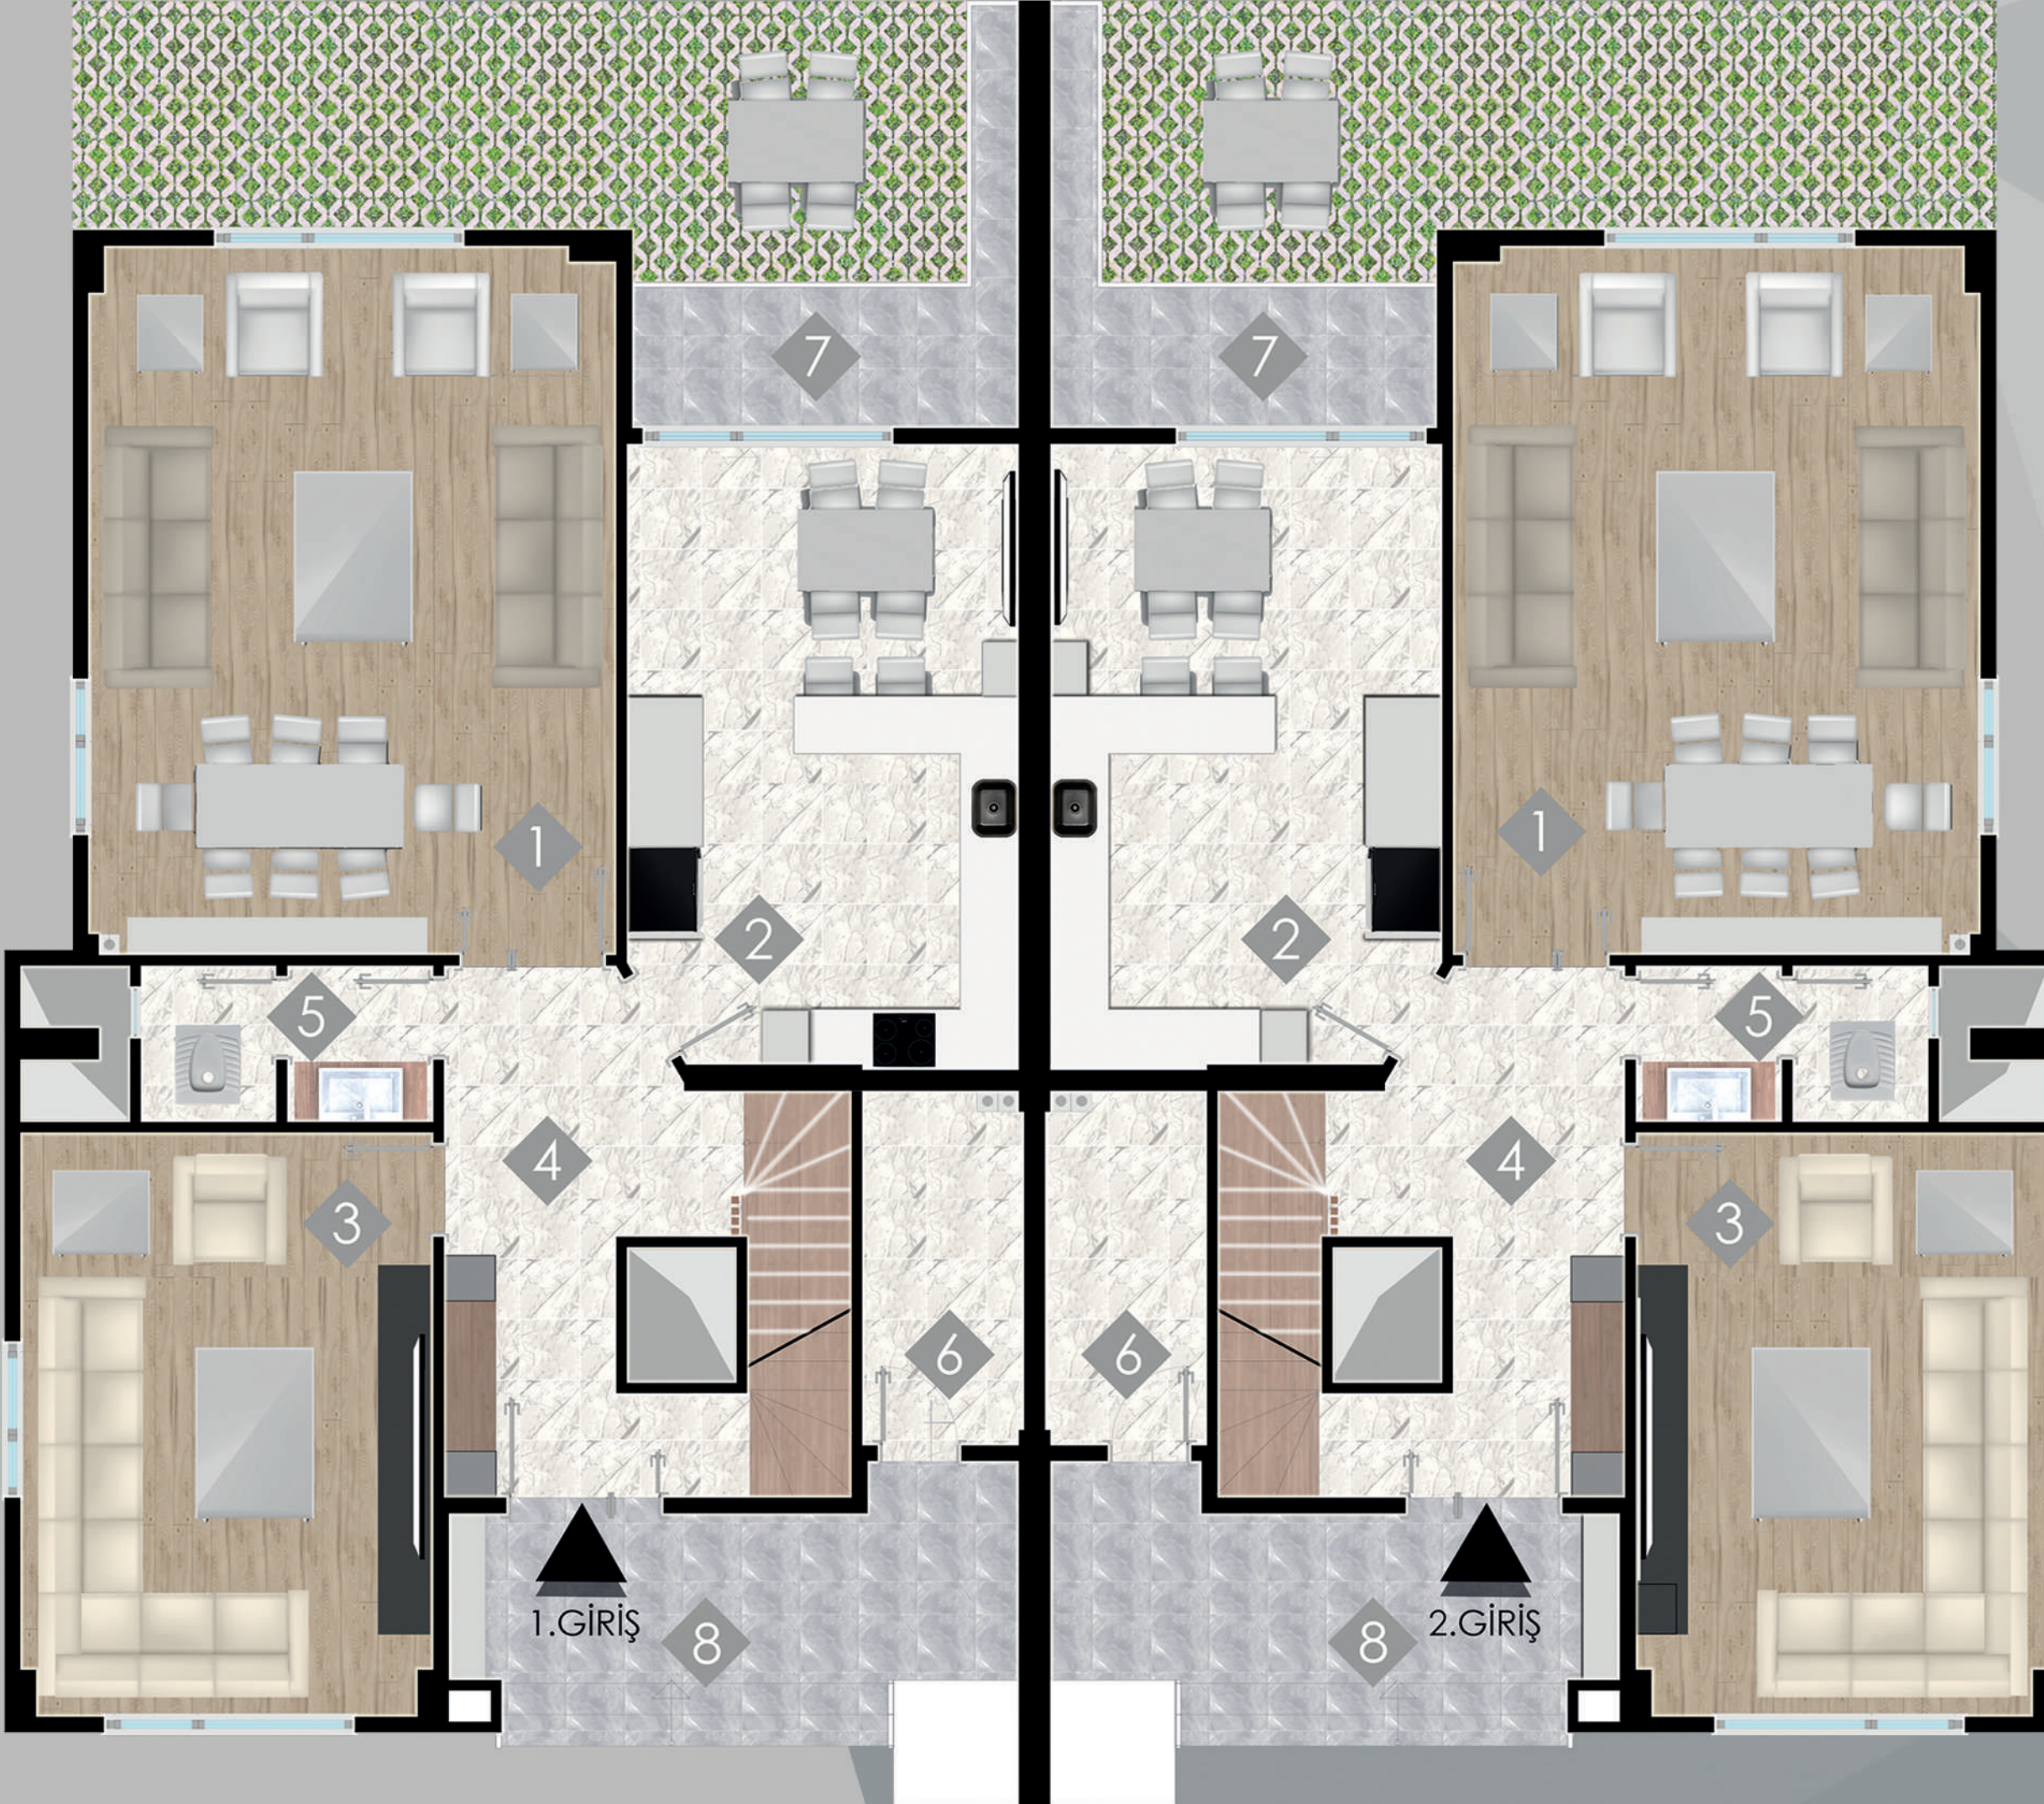

OTOPARK SAYISI

3

KAPALI OTOPARK

Her villaya 3 adet otopark alanı.

ZEMİN KAT PLANI
BRÜT ALAN:137.35 m²

- 1 SALON: 34.34 m²
- 2 MUTFAK: 22.81 m²
- 3 OTURMA O.: 22.12 m²
- 4 ANTRE: 15.40 m²
- 5 LVB.-WC: 4.05 m²
- 6 TESİSAT O.: 5.27 m²
- 7 BALKON-1: 7.03 m²
- 8 RÜZGARLIK: 9.45 m²