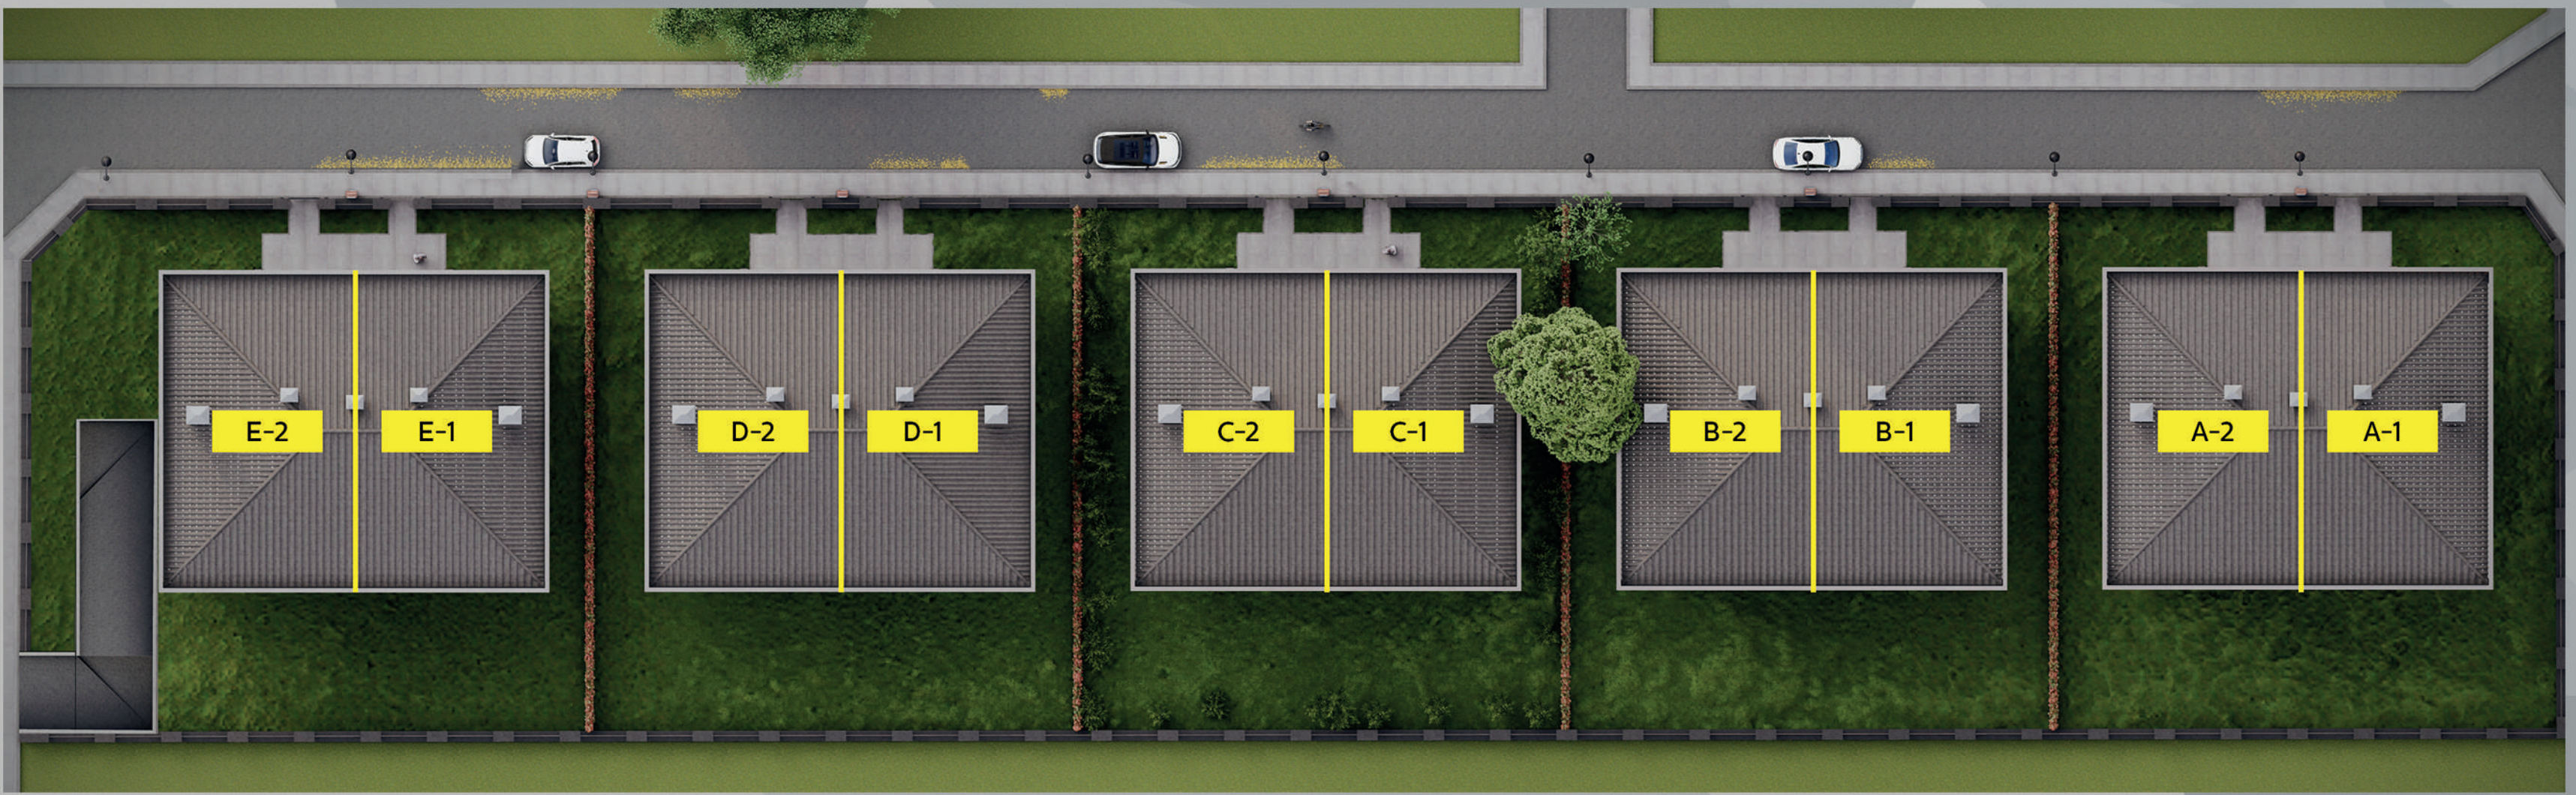

OTOPARK SAYISI

3

KAPALI OTOPARK

Her villaya 3 adet otopark alanı.

ZEMİN KAT PLANI
BRÜT ALAN:137.35 m²

- 1 SALON: 34.34 m²
- 2 MUTFAK: 22.81 m²
- 3 OTURMA O.: 22.12 m²
- 4 ANTRE: 15.40 m²
- 5 LVB.-WC: 4.05 m²
- 6 TESİSAT O.: 5.27 m²
- 7 BALKON-1: 7.03 m²
- 8 RÜZGARLIK: 9.45 m²

TOPLAM BRÜT ALAN:288.71 m²

Sitemizin özellikleri;

- Site 24 saat kapalı devre kamera sistemi ile izlenecektir.
- Site girişinde OGS kullanılacaktır.
- Villa bahçelerinin ve ortak alanlarının çimleri otomatik sulama olacaktır.
- Her villa 3 araçlık otoparkı olacaktır.
- Her villa etrafı bitkilerle çevrili müstakil bahçesi olacaktır.