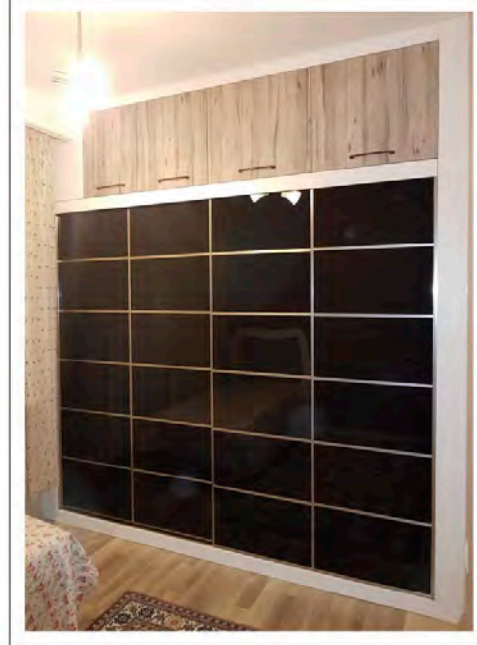

RAYLI GARDROP