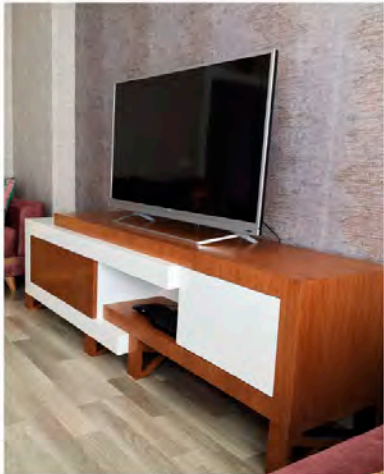

TV Ünitesi

Her detayı, fonksiyonel bir şekilde kullanmayı hedefleyip, bakış açınızı alışkanlıklarınızın ötesine taşıyan üniteler...

Dresuar

Kaliteli işçiliğin ince çizgilerle birleşerek sanata dönüşen yüzü...