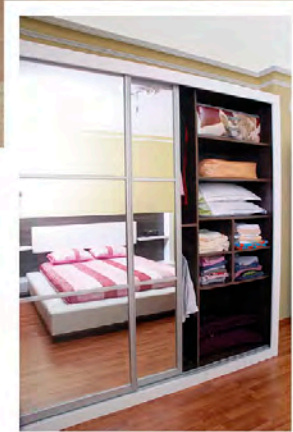

Yatak odalarınızı istediğiniz ölçüler de minimal tasarımlarla yeniliyoruz...

Hayallerinizi tasarlıyoruz...

Yatak Odası

Dijital Baskılı Raylı Dolap

Blum motion çekmece ve kapak sistemleri, asansörlü askı, pantolonluk bölümleri, hareketli raflar ve sepetler tüm kıyafetlerinizi sizi yormadan saklar.