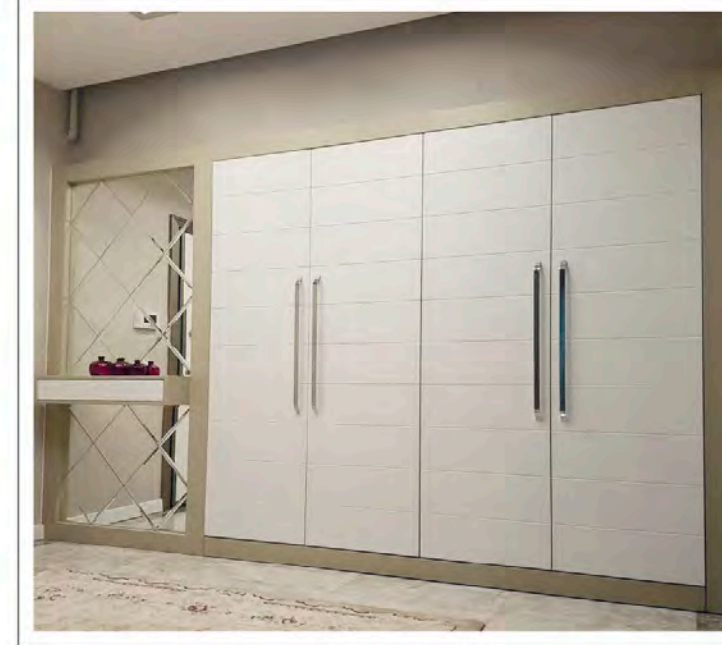

Dijital Baskılı Raylı Dolap

Blum motion çekmece ve kapak sistemleri, asansörlü askı, pantolonluk bölümleri, hareketli raflar ve sepetler tüm kıyafetlerinizi sizi yormadan saklar.

VESTİYER