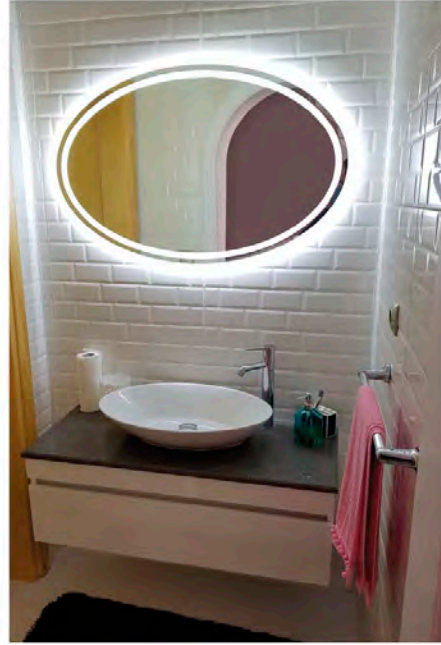

Size özel sizinle güzel keyfini çıkarın...

LAVABO