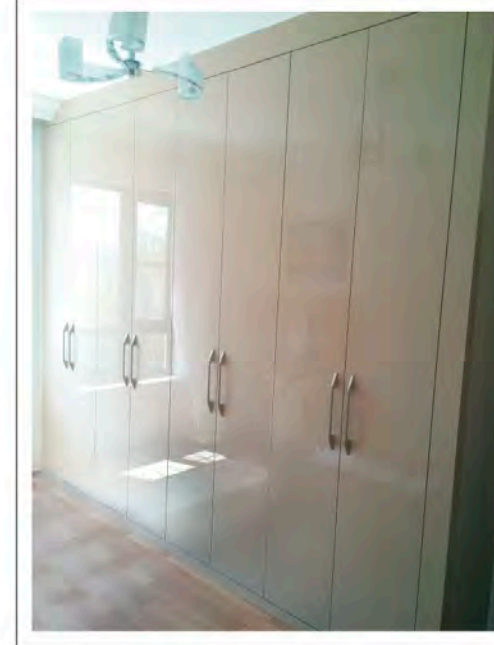

KAPAKLI GARDROP